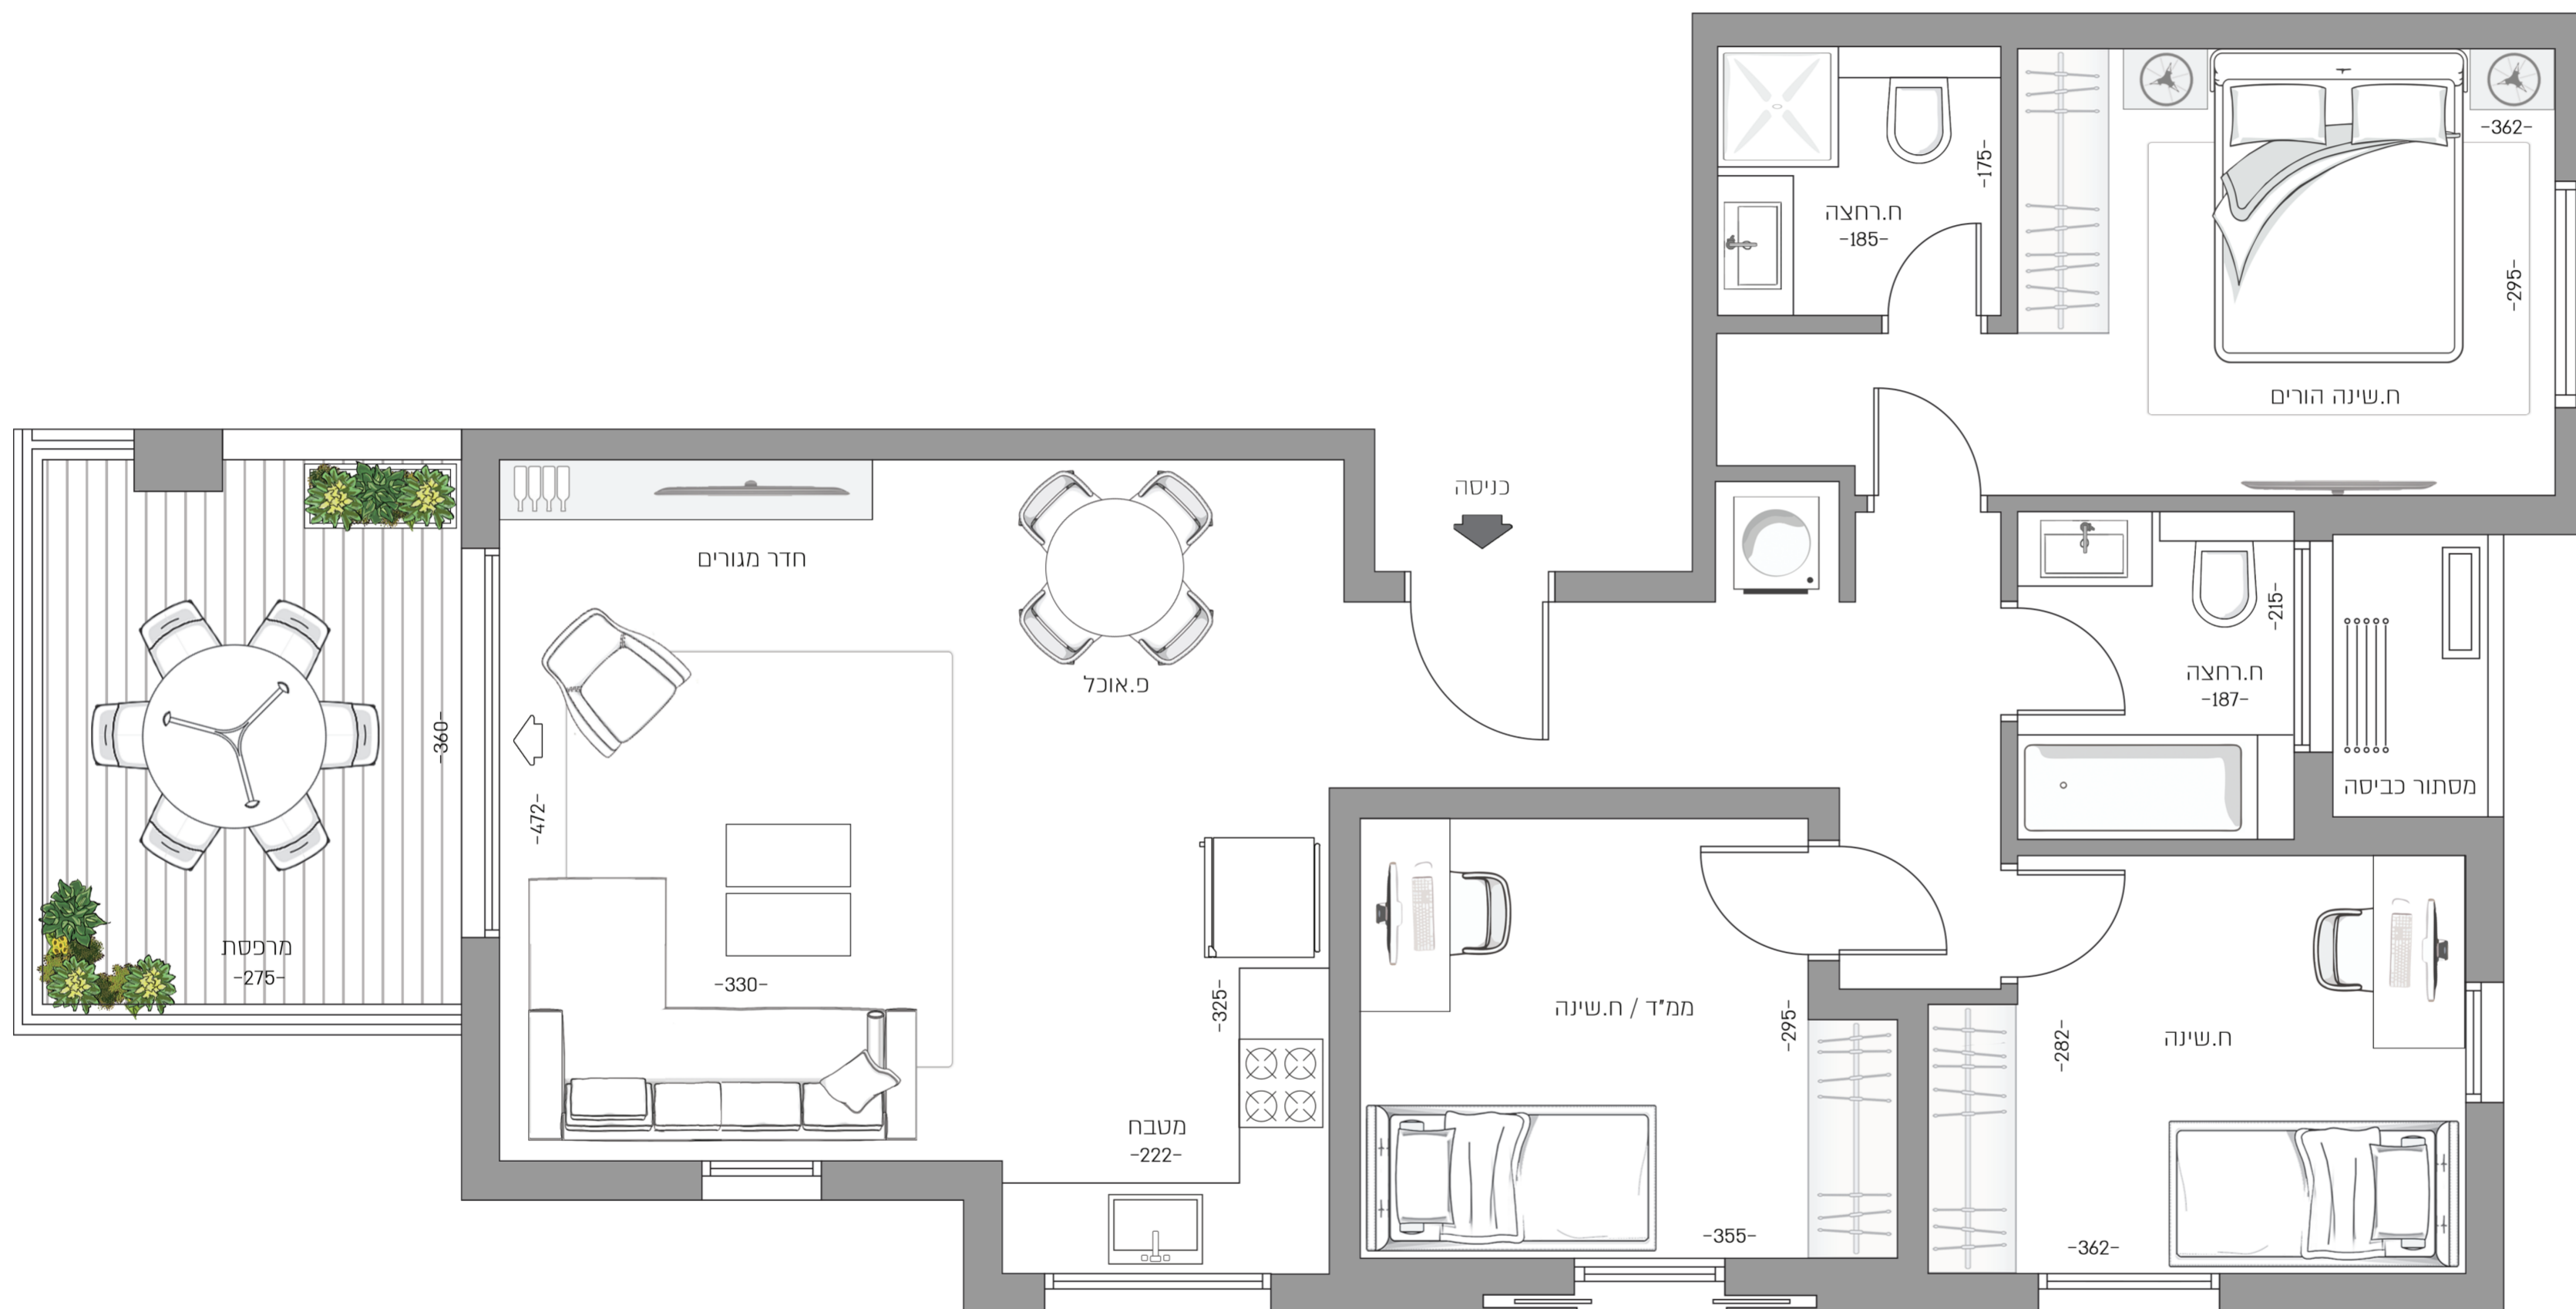

קהילת וורשה 79

קומות 2-6

דירה 8, 11, 14, 17, 20 | 4 חדרים

שטח הדירה כ-91 מ"ר

שטח מרפסות כ-11 מ"ר

*אחרי היתר בניה. מותנה בהיתר שינויים ולכן יתכנו שינויים והתאמות ככל שידרשו. ע"י הרשויות המוסמכות, המתכננים והיועצים השונים.