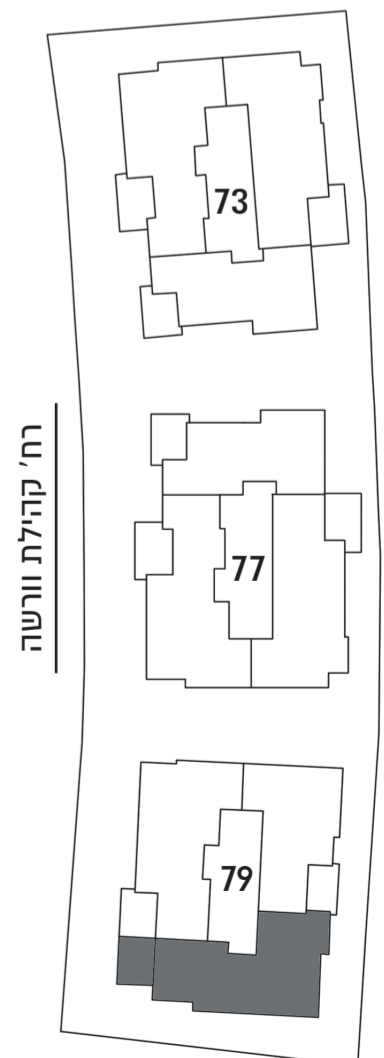

קהילת וורשה 79

קומות 2-6

דירה 8, 11, 14, 17, 20 | 4 חדרים

שטח הדירה כ-91 מ"ר

שטח מרפסות כ-11 מ"ר

*אחרי היתר בניה. מותנה בהיתר שינויים ולכן יתכנו שינויים והתאמות ככל שידרשו. ע"י הרשויות המוסמכות, המתכננים והיועצים השונים.